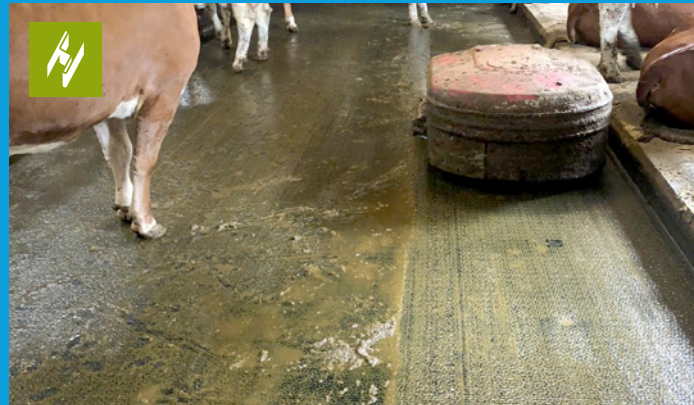

**Latex-Weidematte (Pasture)** 90 mm stark  
mit Dämpfergranulat und 40 mm Visko-Schaumkern

**QUALITÄTSSTIEBEL**  
**DLG**  
www.dlg.org

**KONTINUIERLICH GEPRÜFT**  
GUMMIMATTEN  
FÜR DIE TIERHALTUNG  
✓ PAK-Test bestanden  
✓ Herstellungsprozess  
zertifiziert  
DLG-Zertifikat 6910

**kein  
Recycling**

**Laufgang N15-SL** mit Gewebeeinlage  
Kurze Montage - mit Schieberanpassung - nach Maß!

Bestens auch als  
Gußasphaltsanierung geeignet!

em Ausstellungs- und Musterfahrzeug.

**Antrittbelag N15/SL-A**  
für langen Antritt bei Futtertisch nach Maß

**Melkstandbelag N15/M**  
weich und trittsicher, Lieferung nach Maß!

**Schieberschürze** (Windfang) nach Maß  
zum Beispiel 50 cm hoch - 38 cm Schlitz - Länge bis 600 cm

**N15/SL-Saugroboter**  
Bahnenware, große Flächen, kein Vakuum-Verlust