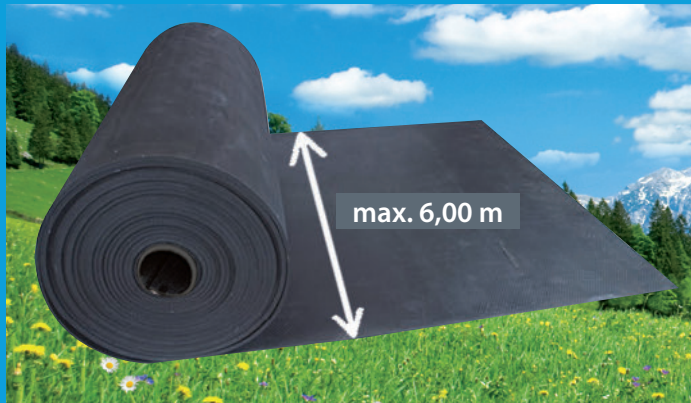

Pferdebedarf

Rollenbelag Thermo Grande
mit Gewebe, von 2,0 - 7,0 m möglich