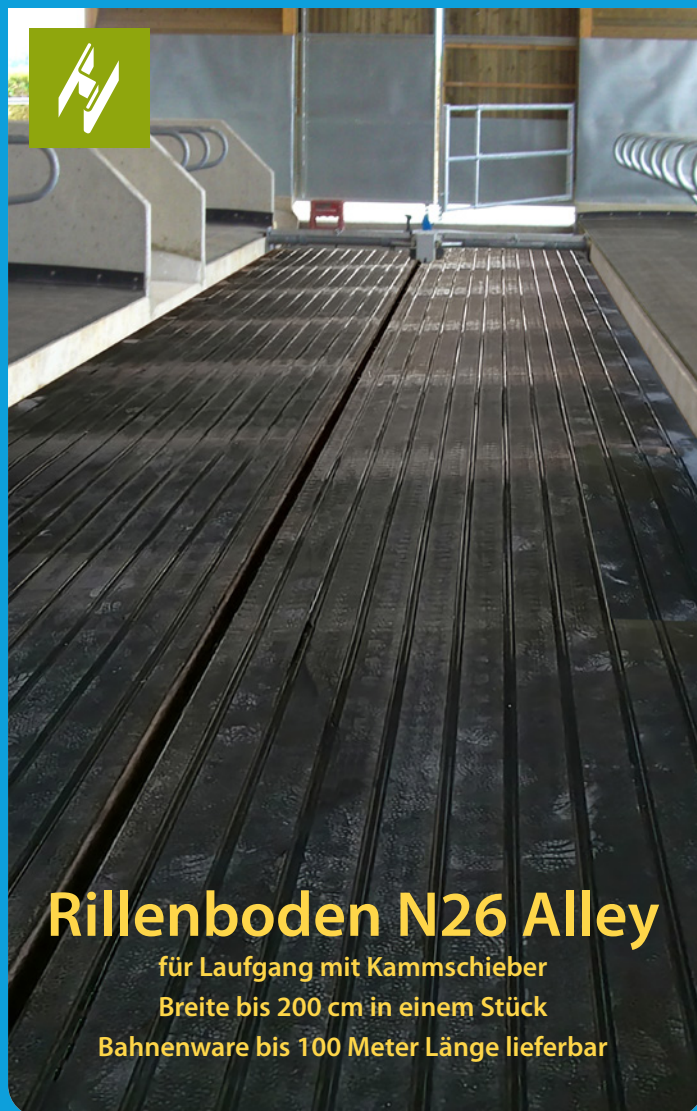

Rillenboden N26 Alley

für Laufgang mit Kammschieber
Breite bis 200 cm in einem Stück

Bahnenware bis 100 Meter Länge lieferbar