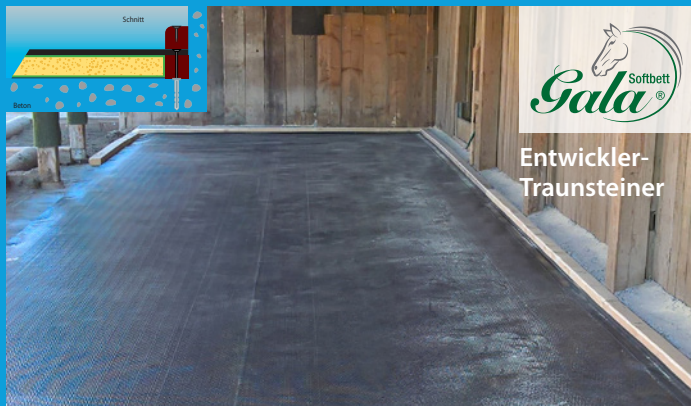

Offenstall-Matratze nach Maß
weich und griffig mit eingeschweißten Polywenkern